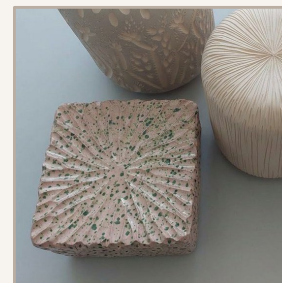

Urne 36

Blattwerk

LINIE

Spiegelung

MAßE

H: 30 – 32 cm · Ø: 20 - 25 cm

OBERFLÄCHE

glasiert

HINWEIS

Befüllung von unten · Einzelstück

VERFÜGBARKEIT

ja

[←Übersicht](#)

[←vorige Urne](#)

[nächste Urne →](#)