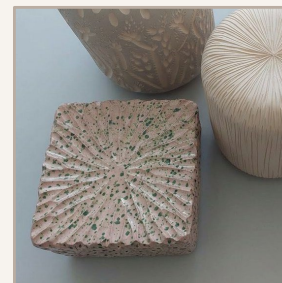

Urne 34

Feder

LINIE

Spiegelung

MAßE

H: 30 – 32 cm · Ø: 20 - 25 cm

OBERFLÄCHE

glasiert

HINWEIS

Befüllung von unten · Einzelstück

VERFÜGBARKEIT

ja

[←Übersicht](#)

[←vorige Urne](#)

[nächste Urne →](#)